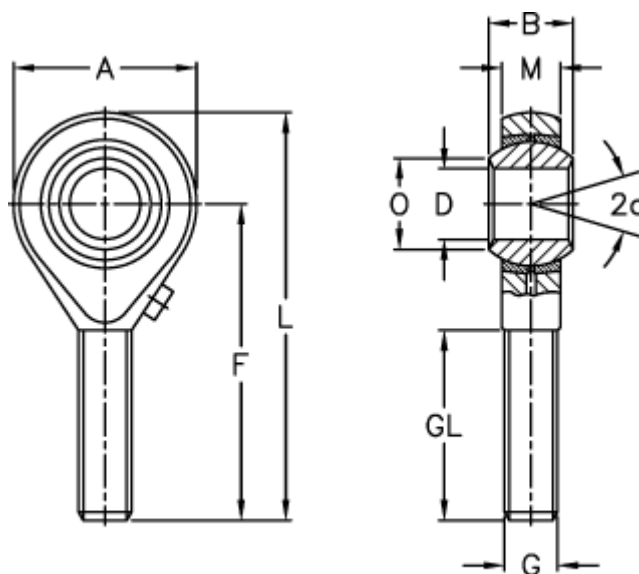

Varenummer: 54300918

Beskrivelse: LDK ledhoved POS 18

Mål

A	= 42	L	= 93
a (grader)	= 15	M	= 16.50
B	= 23	O	= 21.80
D	= 18	Statisk belastning C0 (kN)	= 43.0
Dynamisk belastning C (kN)	= 19.5	Vægt (g)	= 260
F	= 72		
g	= M18x1,5		
GL	= 44		